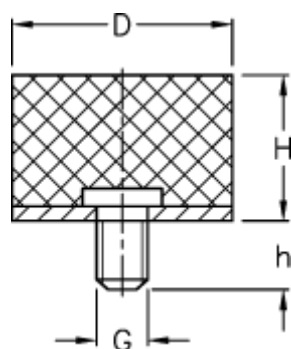

Varenummer: 51401011000710
Beskrivelse: KLEE Vibrationsdæmper type 4
10-8-4, M4x6, NR - 57 shore

Mål

D = 10
G = M4
h = 6
H = 8